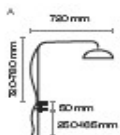

SERENA LAVORO VARIABILE 72 UV-C	SE12000--	10	30	50	55	64	68	1.490,00
SERENA LAVORO VARIABILE 72 LUCE	SE12100--	10	30	50	55	64	68	1.310,00