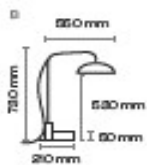

AUG-21 SUGGESTED PUBLIC PRICE LIST SERENA COLLECTION (TAX and freight NOT INCLUDED)

	<i>model</i>	<i>code</i>	<i>finishes</i>	<i>list price (tax non included)</i>
	SERENA CONVIVIO UV-C	SE10000--	10 30 50 55 64 68	1.490,00
	SERENA CONVIVIO LUCE	SE10100--	10 30 50 55 64 68	1.310,00
	ACCESSORIO LEGNO NOCE	SEAC00--	74	90,00
	SERENA CONVIVIO XL UV-C	SE10300--	10 30	1.690,00
	BRASS POLE SE10382--	SE10382--	10 30	1.870,00
	SERENA CONVIVIO XL LUCE	SE10400--	10 30	1.510,00
	BRASS POLE SE104082--	SE104082--	10 30	1.690,00
ACCESSORIO LEGNO NOCE	SEAC00--	74	90,00	
	SERENA CONVIVIO XXL UV-C	SE10500--	10 30	1.790,00
	BRASS POLE SE10582--	SE10582--	10 30	1.970,00
	SERENA CONVIVIO XXL LUCE	SE10600--	10 30	1.610,00
	SE10682--	SE10682--	10 30	1.790,00
	ACCESSORIO LEGNO NOCE	SEAC00--	74	90,00
	SERENA PISANA UV-C	SE12300--	30 64 68	990,00
	SERENA PISANA LUCE	SE12400--	30 64 68	870,00
	SERENA MINISTERIALE	SE12500--	14 30 34 35 44 63	970,00
	ACCESSORIO LEGNO NOCE	SEAC25--	74	90,00
	SERENA OVALE STUDIO	SE12501--	14 30 34 35 44 63	990,00