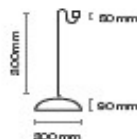

SERENA SOSPESA UV-C	SE13000--	10	30	50	55	64	68	1.180,00
SERENA SOSPESA LUCE	SE13100--	10	30	50	55	64	68	980,00
ACCESSORIO ELASTICA 5mt.	SEAC05--	10	30					
ACCESSORIO ELASTICA 10mt.	SEAC10--	10	30					?

FINITURE FINISHES

RAL

	10 Bianco opaco (RAL 9010) Bianco opaco
	14 Beige (RAL 1014) Beige
	30 Nero opaco (RAL 9005) Nero opaco
	34 Rosso amaranto opaco (RAL 3005) Rosso amaranto opaco
	35 Blu scuro opaco (RAL 5008) Blu scuro opaco
	44 Grigio opaco (RAL 7044) Grigio opaco

	55 Azzurro (RAL 6034) Azzurro
	63 Verde (RAL 6021) Verde

PERSONALIZZATI

	50 Argento Argento
	64 Oro cinesino Oro cinesino
	68 Bronzo antico Bronzo antico