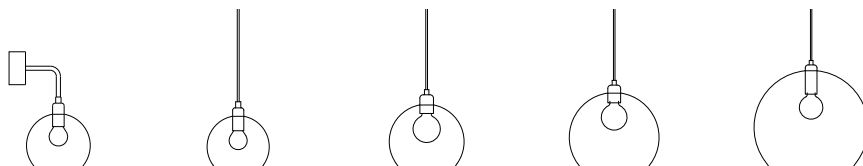

Susanne Nielsen,
Designer

Extensive choice of
colours and sizes

Rowan pendants in Chestnut brown (XL)

Rowan lamp

Design - Susanne Nielsen / 2012

Model	Rowan lamp
Product	Rowan pendant and wall lamp
Materials	Mouth-blown glass shade, metal fitting and ceiling rose
Wire, pendant	Woven textile cord 3x0,75mm ² . Cord length 200cm
Wire, wall lamp	Round plastic cord 3x0,75mm ² . (internal wire only)
Class	1 IP20 Voltage 220V-240V - 50Hz CE
Bulb	E14 / E27 max 25W LED - CFL - I

Type Size	Wall Small	Pendant Small	Pendant Medium	Pendant Large	Pendant XL
Lamp dimensions:					
Metal ceiling rose / wall cup (cm)	Ø8,8 x H=4 	Ø7,9 x H=7,8 	Ø7,9 x H=7,8 	Ø7,9 x H=7,8 	Ø10 x H=5 
Ø-diameter (cm)	Ø15,5	Ø15,5	Ø22	Ø28	Ø39
Height, incl fitting (cm)	H=28	H=15	H=22	H=28	H=39
Depth from wall (cm)	19				
Lamp fitting	E14 max 25W	E14 max 25W	E27 max 25W	E27 max 25W	E27 max 25W
Weight, net (kg)	0,8	0,8	1,2	1,7	3,5
Weight, incl packaging (kg)	1,5	1,5	2,2	3,2	5,7
Packaging dimensions (cm)	35x25x25	20x25x25	26x32x32	30x36x36	42x46x46