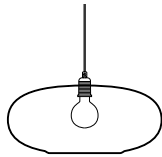

Pendant
XL

Ø7,9 x H=7,8

Ø45
H=22
E27 max 25W

2,8
6,0
25x53x53

Pendant
XL

LA101812
LA101836
LA101814
LA101817
LA101822
LA101815
—
LA101816
LA101850
LA101835
LA101818
LA101824

LA101813
LA101837
LA101820
LA101821
LA101825
LA101819

—

HORIZON