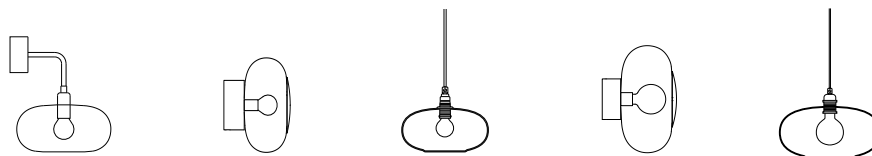

Horizon pendants in Smokey grey (XL)

Horizon surface lamp in Toast (S)

Horizon lamp

Design - Susanne Nielsen / 2018

Model	Horizon lamp
Product	Horizon pendant, wall and surface lamp
Materials	Mouth-blown glass shade, metal fitting and ceiling rose
Wire, pendant	Woven textile cord 3x0,75mm ² . Cord length 200cm
Wire, wall lamp	Round plastic cord 3x0,75mm ² . (internal wire only)
Class	1 IP20 Voltage 220V-240V - 50Hz CE
Bulb	E14 / E27 max 25W LED - CFL - I

Type	Wall	Surface	Pendant	Surface	Pendant
Size	Small	Small	Small	Medium	Medium
Lamp dimensions:					
Metal ceiling rose / wall cup (cm)	Ø8,8 x H=4	Ø11 x H=5	Ø7,9 x H=7,8	Ø11 x H=5	Ø7,9 x H=7,8
					
Ø-diameter (cm)	Ø21	Ø21	Ø21	Ø29	Ø29
Height, incl fitting (cm)	H=25	H=21(Ø)	H=14	H=29(Ø)	H=18
Depth from wall (cm)	24	16,5		20,5	
Lamp fitting	E14 max 25W	E14 max 25W	E14 max 25W	E27 max 25W	E27 max 25W
Weight, net (kg)	0,8	0,8	0,8	1,4	1,4
Weight, incl packaging (kg)	1,8	1,8	1,5	2,5	2,5
Packaging dimensions (cm)	2 parcels A:19x30x30 B: 11x20x20	2 parcels A:19x30x30 B: 11x20x20	19x30x30	2 parcels A:22x37x37 B: 18x19x19	22x37x37